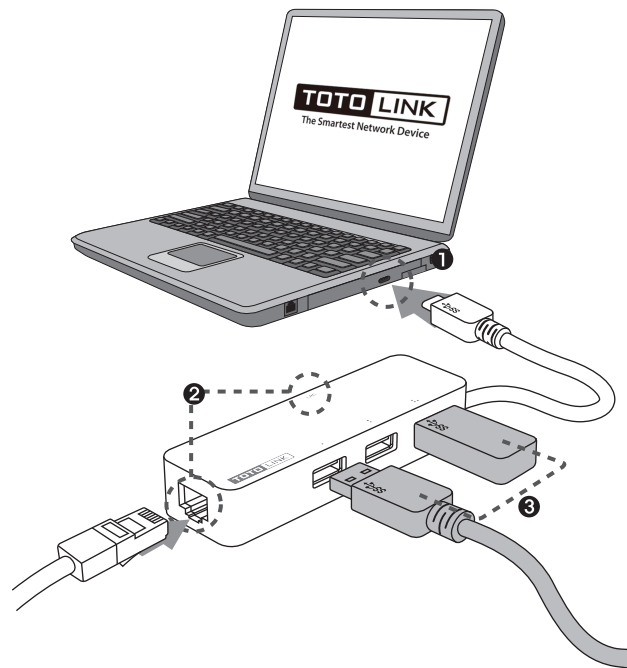

網址: www.totolink.tw

客服信箱: fae-tw@zioncom.net

客服免費專線: 0800-885799

手機請撥付費電話: 02-22215559

本內容為台灣吉翁電子股份有限公司版權所有 Copyright © TOTOLINK, 說明內容如有錯誤或更改, 恕不另行通知, 敬請見諒。

V1.0 | 2112

- 1 將C1003的Type-C接頭接入個人電腦或筆記型電腦的USB Type-C連接埠。
- 2 將網路線連接於C1003的RJ45埠, C1003的藍色LED燈亮起並閃爍, 表示網路連接正常。
- 3 當集線器使用時, 插上USB傳輸線或USB設備即可使用。