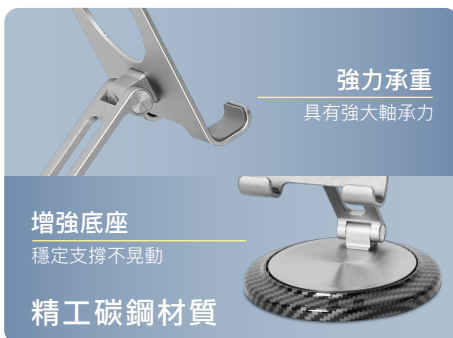

# Catch Your View

Your Hands Free

360°旋轉視角分享  
全方位轉盤設計

多角度2段  
可調式設計

安穩承重  
不晃動

相容百搭  
手機平板通用

摺疊收納  
輕鬆攜帶

碳纖維  
設計

## 抓住你的視野 解放你的雙手

Catch Your View Your Hands Free

- 360°旋轉視角 全方位轉盤設計
- 多角度2段可調式設計
- 安穩承重不晃動
- 摺疊收納 輕鬆攜帶
- 相容百搭 手機/平板 皆通用  
(建議適用4-10吋裝置)
- 1摺2壓3收 簡單收納 從容率性
- 工作娛樂好夥伴，多一雙手效率翻倍

# Specification 規格

型號	TS67-GR
品名	多功能摺疊不鏽鋼金屬手機支架
顏色	亮銀灰
規格	尺寸：摺疊後約10 x 9 x 2.4 cm 材質：鋁合金、不鏽鋼、矽膠 重量：158g
產地	中國
特色	360°旋轉視角 全方位轉盤設計 多角度2段可調式設計 安穩承重不晃動 摺疊收納 輕鬆攜帶 相容百搭 手機/平板 皆通用 (建議適用4-10吋裝置) 1摺2壓3收 簡單收納 從容率性 工作娛樂好夥伴，多一雙手效率翻倍