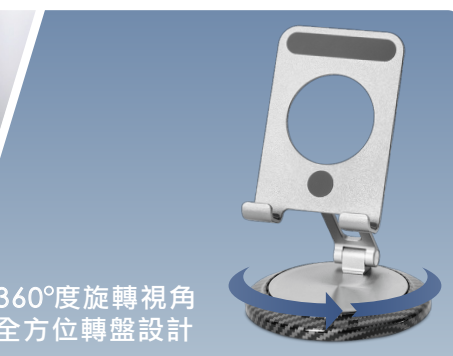

# Catch Your View

Your Hands Free

360°旋轉視角分享  
全方位轉盤設計

多角度2段  
可調式設計

安穩承重  
不晃動

相容百搭  
手機平板通用

摺疊收納  
輕鬆攜帶

碳纖維  
設計

## 抓住你的視野 解放你的雙手

Catch Your View Your Hands Free

- 360°旋轉視角 全方位轉盤設計
- 多角度2段可調式設計
- 安穩承重不晃動
- 摺疊收納 輕鬆攜帶
- 相容百搭 手機/平板 皆通用  
(建議適用4-10吋裝置)
- 1摺2壓3收 簡單收納 從容率性
- 工作娛樂好夥伴，多一雙手效率翻倍

# Specification 規格

型號	TS67-GR
品名	多功能摺疊不鏽鋼金屬手機支架
顏色	亮銀灰
規格	尺寸：摺疊後約10 x 9 x 2.4 cm 材質：鋁合金、不鏽鋼、矽膠 重量：158g
產地	中國
特色	360°旋轉視角 全方位轉盤設計 多角度2段可調式設計 安穩承重不晃動 摺疊收納 輕鬆攜帶 相容百搭 手機/平板 皆通用 (建議適用4-10吋裝置) 1摺2壓3收 簡單收納 從容率性 工作娛樂好夥伴，多一雙手效率翻倍