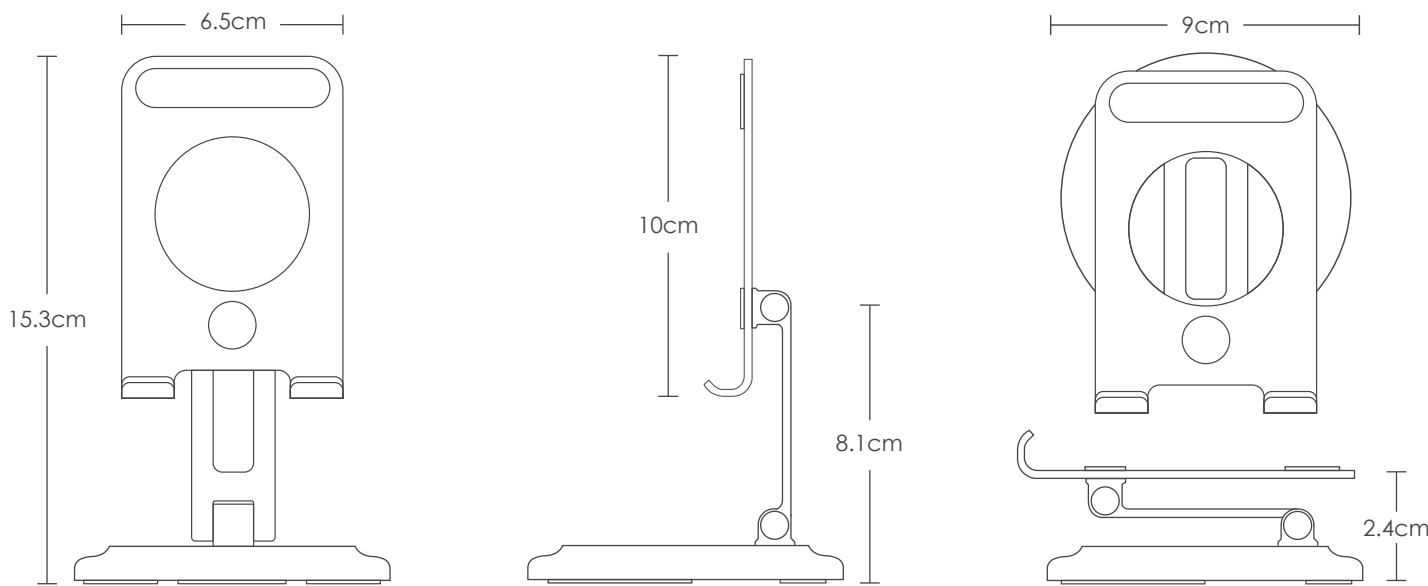

## 抓住你的視野 解放你的雙手

Catch Your View Your Hands Free

- 360°旋轉視角 全方位轉盤設計
- 多角度2段可調式設計
- 安穩承重不晃動
- 摺疊收納 輕鬆攜帶
- 相容百搭 手機/平板 皆通用  
(建議適用4-10吋裝置)
- 1摺2壓3收 簡單收納 從容率性
- 工作娛樂好夥伴，多一雙手效率翻倍

# Specification 規格

型號	TS67-GR
品名	多功能摺疊不鏽鋼金屬手機支架
顏色	亮銀灰
規格	尺寸：摺疊後約10 x 9 x 2.4 cm 材質：鋁合金、不鏽鋼、矽膠 重量：158g
產地	中國
特色	360°旋轉視角 全方位轉盤設計 多角度2段可調式設計 安穩承重不晃動 摺疊收納 輕鬆攜帶 相容百搭 手機/平板 皆通用 (建議適用4-10吋裝置) 1摺2壓3收 簡單收納 從容率性 工作娛樂好夥伴，多一雙手效率翻倍